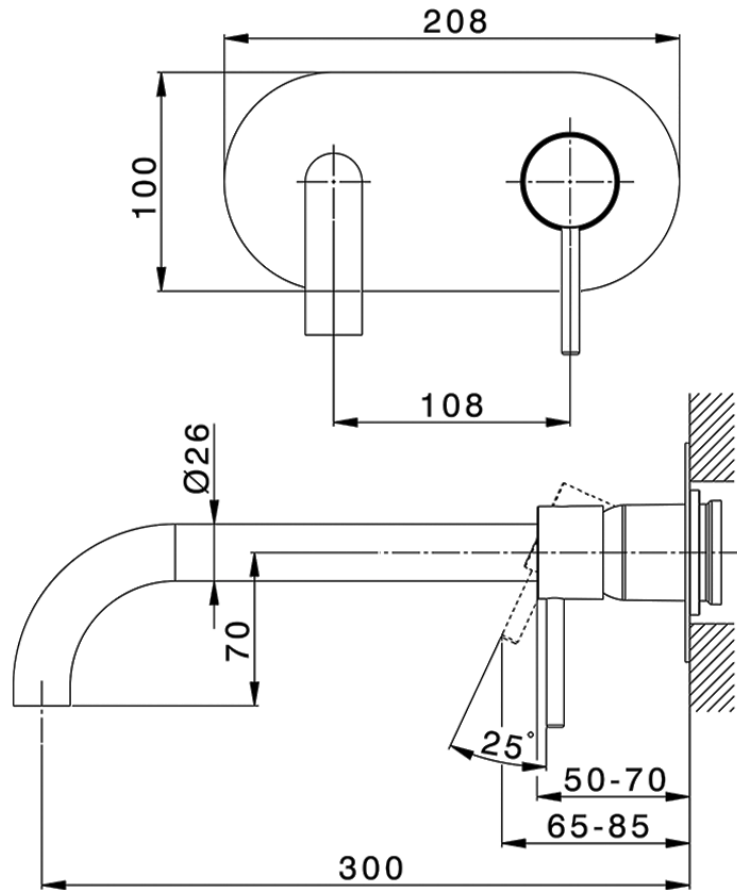

Parte esterna monocomando lavabo a parete NUOVA KIRUNA_K2005512

K2005512

<http://www.huberitalia.com/parte-esterna-monocomando-lavabo-a-parete-nuova-kiruna-k2005512>

Piastra/Plate/Plaque/Platte/Placa

2-3mm: XX 56-76

10mm: XX 48-68