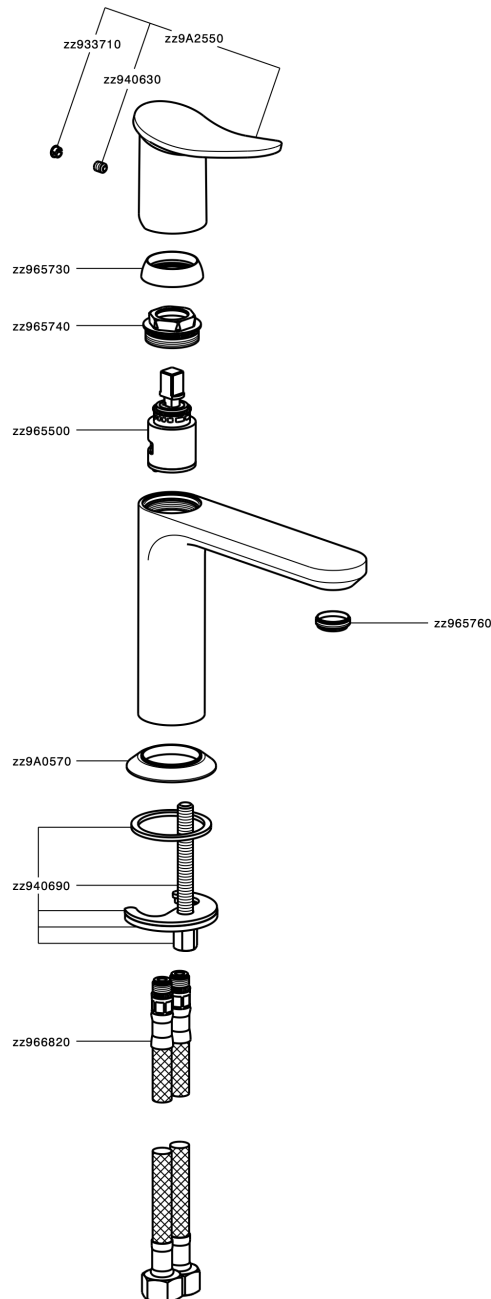

Miscelatore monocomando lavabo HARLOCK_HK000544

MODELLO **HK000544**

Miscelatore monocomando lavabo, senza scarico automatico, flex inox G.3/8"

FINITURE DISPONIBILI

-  **21** 21 Cromo
-  **2P** 2P Oro Rosa
-  **2Q** 2Q Black Titanium
-  **40** 40 Nero Opaco
-  **4Q** 4Q Bianco Opaco
-  **6T** 6T Cromo/Nero Opaco

CARATTERISTICHE

Ricambio Cartuccia **ZZ96550000**

Cartuccia Monocomando 25 mm

Miscelatore monocomando lavabo HARLOCK_HK000544

HK000544

<http://www.huberitalia.com/miscelatore-monocomando-lavabo-harlock-hk000544>