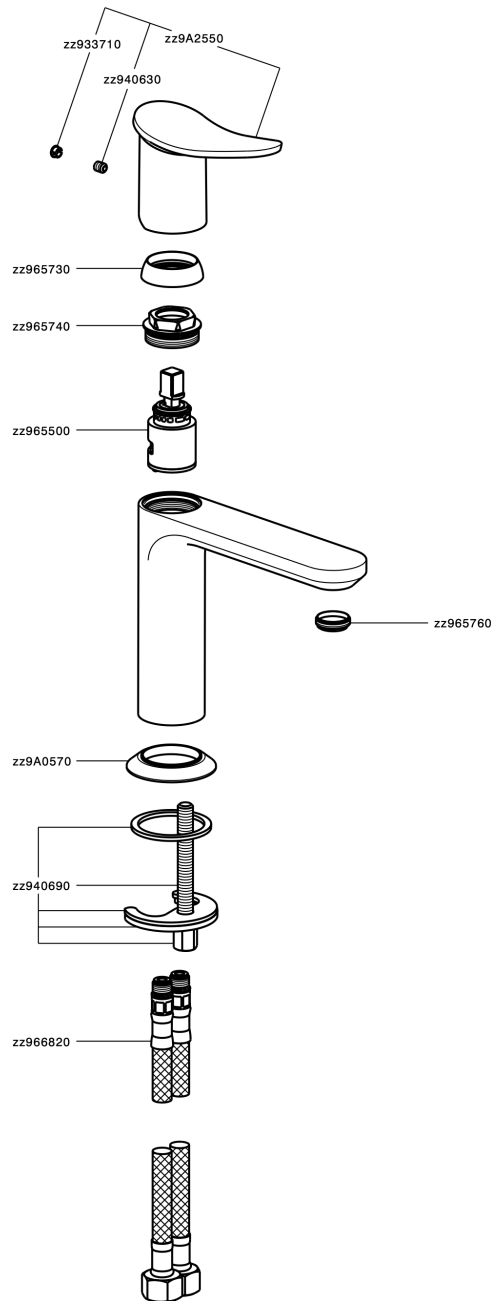

Miscelatore monocomando lavabo HARLOCK_HK000544

MODELLO **HK000544**

Miscelatore monocomando lavabo, senza scarico automatico, flex inox G.3/8"

FINITURE DISPONIBILI

-  **21** 21 Cromo
-  **2P** 2P Oro Rosa
-  **2Q** 2Q Black Titanium
-  **40** 40 Nero Opaco
-  **4Q** 4Q Bianco Opaco
-  **6T** 6T Cromo/Nero Opaco

CARATTERISTICHE

Ricambio Cartuccia **ZZ96550000**

Cartuccia Monocomando 25 mm

Miscelatore monocomando lavabo HARLOCK_HK000544

HK000544

<http://www.huberitalia.com/miscelatore-monocomando-lavabo-harlock-hk000544>