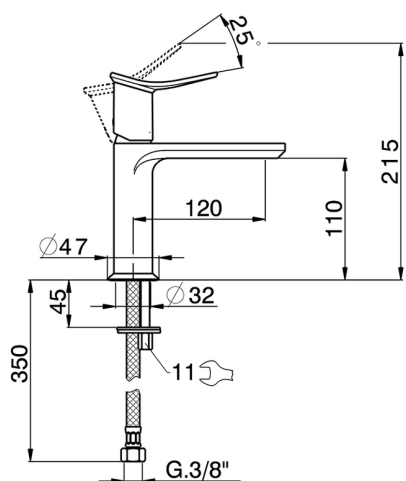

Miscelatore monocomando lavabo HARLOCK_HK000544

MODELLO **HK000544**

Miscelatore monocomando lavabo, senza scarico automatico, flex inox G.3/8"

FINITURE DISPONIBILI

-  **21** 21 Cromo
-  **2P** 2P Oro Rosa
-  **2Q** 2Q Black Titanium
-  **40** 40 Nero Opaco
-  **4Q** 4Q Bianco Opaco
-  **6T** 6T Cromo/Nero Opaco

CARATTERISTICHE

Ricambio Cartuccia **ZZ96550000**

Cartuccia Monocomando 25 mm

Miscelatore monocomando lavabo HARLOCK_HK000544

HK000544

<http://www.huberitalia.com/miscelatore-monocomando-lavabo-harlock-hk000544>