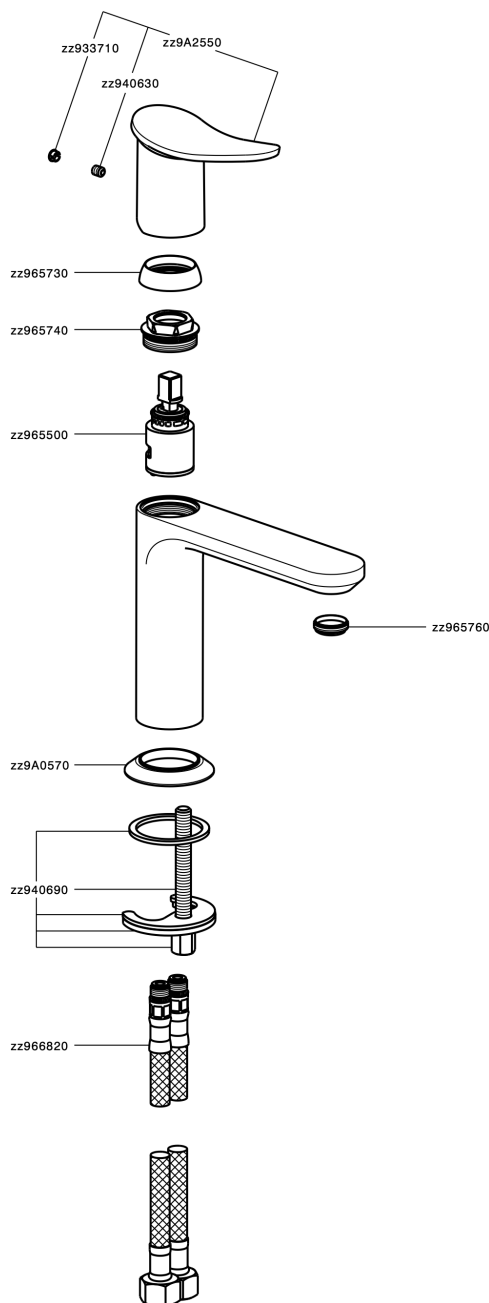

Miscelatore monocomando lavabo HARLOCK_HK000544

MODELLO **HK000544**

Miscelatore monocomando lavabo, senza scarico automatico, flex inox G.3/8"

FINITURE DISPONIBILI

-  **21** 21 Cromo
-  **2P** 2P Oro Rosa
-  **2Q** 2Q Black Titanium
-  **40** 40 Nero Opaco
-  **4Q** 4Q Bianco Opaco
-  **6T** 6T Cromo/Nero Opaco

CARATTERISTICHE

Ricambio Cartuccia **ZZ96550000**

Cartuccia Monocomando 25 mm

Miscelatore monocomando lavabo HARLOCK_HK000544

HK000544

<http://www.huberitalia.com/miscelatore-monocomando-lavabo-harlock-hk000544>