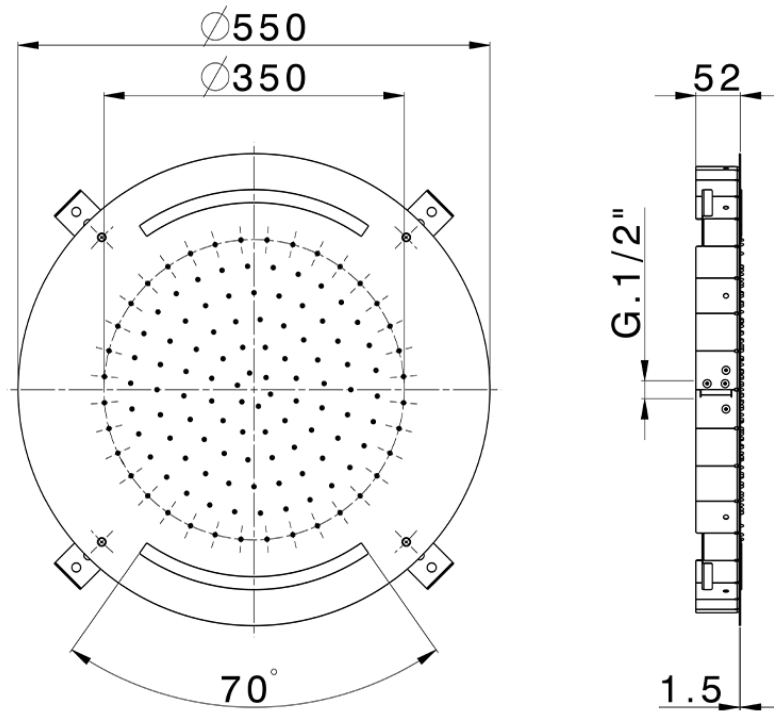

Soffione a soffitto con cromoterapia Ø 550 mm ZEN_ZS1C0035

ZS1C0035

<http://www.huberitalia.com/soffione-a-soffitto-con-cromoterapia-o-550-mm-zen-zs1c0035>

2025-04-04