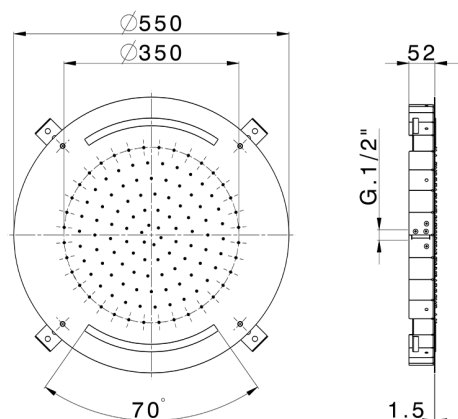

Soffione a soffitto con cromoterapia Ø 550 mm ZEN_ZS1C0035

MODELLO **ZS1C0035**

Soffione a soffitto con cromoterapia Ø 550 mm, funzioni pioggia, cromoterapia, con comando ad incasso incluso, acciaio inox AISI 304

FINITURE DISPONIBILI

- **40** 40 Nero Opaco
- **4Q** 4Q Bianco Opaco
- **5G** 5G Oro Rosa
- **D1** D1 Inox Spazzolato
- **D2** D2 Inox Lucido

CARATTERISTICHE

2025-04-04