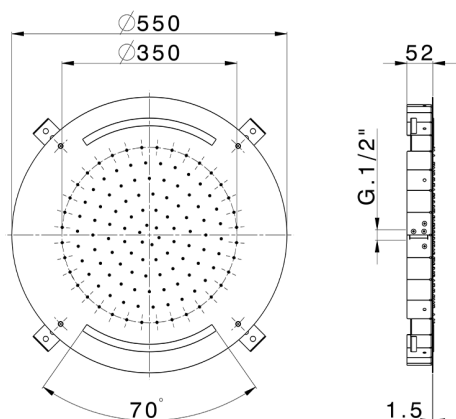

Soffione a soffitto con cromoterapia Ø 550 mm ZEN_ZS1C0035

MODELLO **ZS1C0035**

Soffione a soffitto con cromoterapia Ø 550 mm, funzioni pioggia, cromoterapia, con comando ad incasso incluso, acciaio inox AISI 304

FINITURE DISPONIBILI

- **40** 40 Nero Opaco
- **4Q** 4Q Bianco Opaco
- **5G** 5G Oro Rosa
- **D1** D1 Inox Spazzolato
- **D2** D2 Inox Lucido

CARATTERISTICHE

2025-04-04