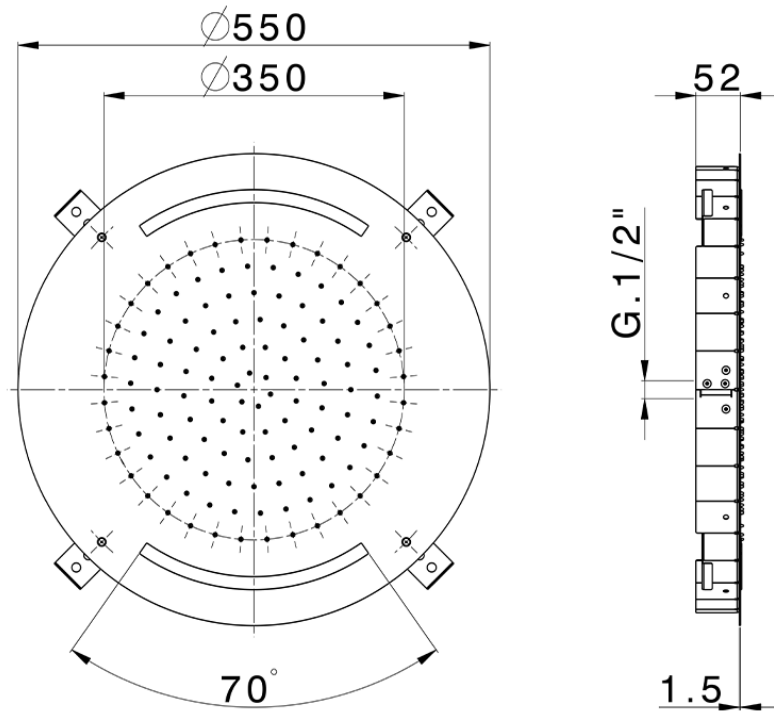

Soffione a soffitto con cromoterapia Ø 550 mm ZEN\_ZS1C0035

ZS1C0035

<http://www.huberitalia.com/soffione-a-soffitto-con-cromoterapia-o-550-mm-zen-zs1c0035>

2025-04-04