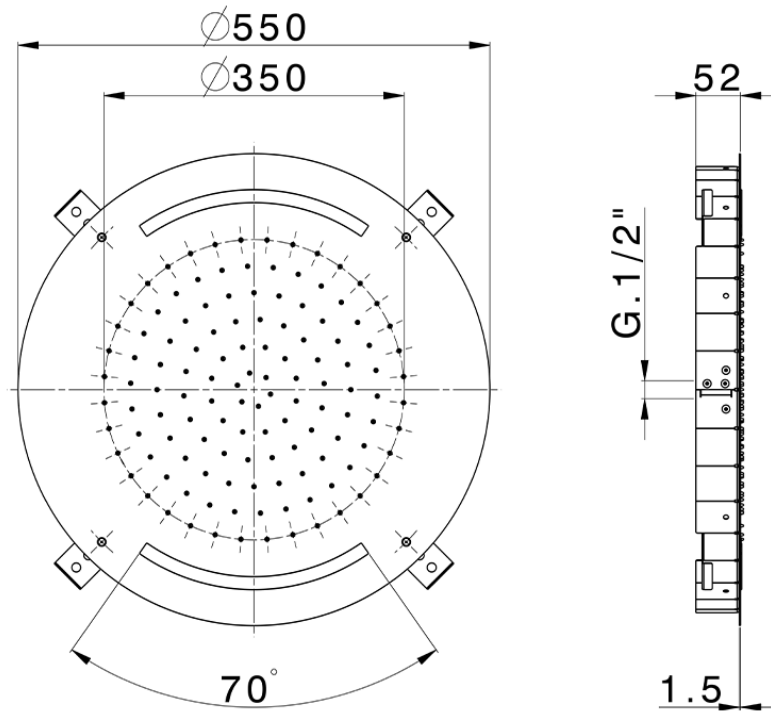

Soffione a soffitto con cromoterapia Ø 550 mm ZEN_ZS1C0035

ZS1C0035

<http://www.huberitalia.com/soffione-a-soffitto-con-cromoterapia-o-550-mm-zen-zs1c0035>

2025-04-04