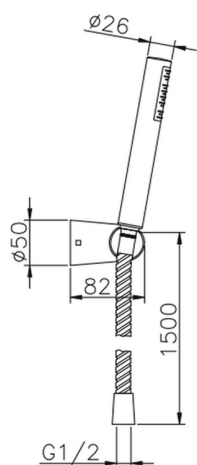

Completo doccia duplex Suite SHOWER_63.13H.

MODELLO **63.13H.**

Completo doccia duplex, supporto doccetta snodato murale, doccetta monogetto D.26 mm ABS, flex Ottone 150 cm

FINITURE DISPONIBILI

-  **CR** CR Cromo
-  **2W** 2W Oro Spazzolato
-  **NB** NB Nichel Spazzolato
-  **NO** NO Nero Opaco