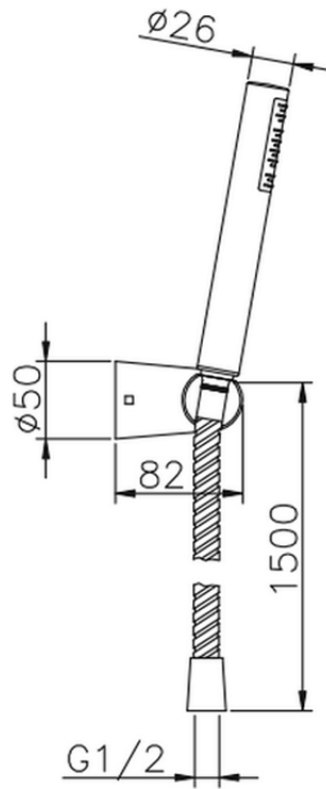

## Completo doccia duplex Suite SHOWER\_63.13H.

63.13H.

<http://www.huberitalia.com/completo-doccia-duplex-suite-shower-63-13h>

2025-04-01