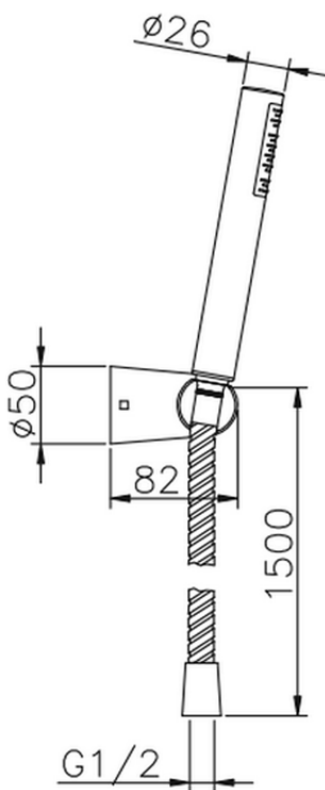

Completo doccia duplex Suite SHOWER_63.13H.

63.13H.

<http://www.huberitalia.com/completo-doccia-duplex-suite-shower-63-13h>

2025-04-04