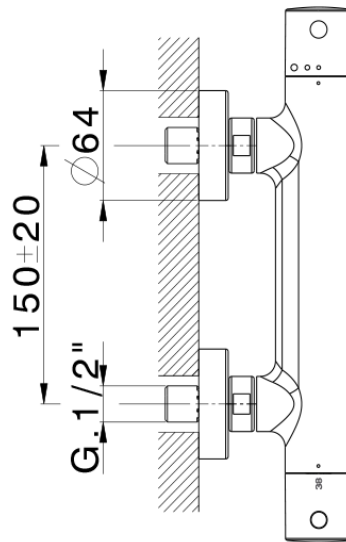

Miscelatore termostatico doccia M32_MTT01010

MTT01010

<http://www.huberitalia.com/miscelatore-termostatico-doccia-m32-mtt01010>

2025-04-03