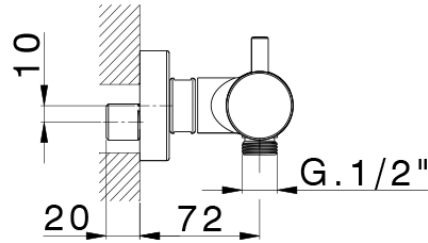

Miscelatore termostatico doccia M32_MTT01010

MTT01010

<http://www.huberitalia.com/miscelatore-termostatico-doccia-m32-mtt01010>

2025-04-03