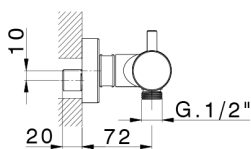

Miscelatore termostatico doccia M32_MTT01010

MODELLO **MTT01010**

Miscelatore termostatico doccia, senza completo doccia, attacco per flessibile 1/2" M

FINITURE DISPONIBILI

-  **21** 21 Cromo
-  **26** 26 Vecchio Rame
-  **2F** 2F Nichel Spazzolato
-  **2W** 2W Oro Spazzolato
-  **40** 40 Nero Opaco
-  **4Q** 4Q Bianco Opaco