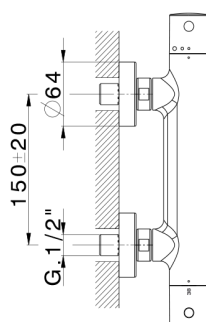

Miscelatore termostatico doccia M32_MTT01010

MODELLO **MTT01010**

Miscelatore termostatico doccia, senza completo doccia, attacco per flessibile 1/2" M

FINITURE DISPONIBILI

-  **21** 21 Cromo
-  **26** 26 Vecchio Rame
-  **2F** 2F Nichel Spazzolato
-  **2W** 2W Oro Spazzolato
-  **40** 40 Nero Opaco
-  **4Q** 4Q Bianco Opaco

CARATTERISTICHE

Ricambio Cartuccia **22.04A.AR - ZZ97279004**

Cartuccia Termostatica Argo 2 (filtro lungo)

Termostatico

Il Termostatico Huber è il tuo personale gestore dell'acqua che ti aiuta a gestire e controllare acqua ed energia senza sprechi.