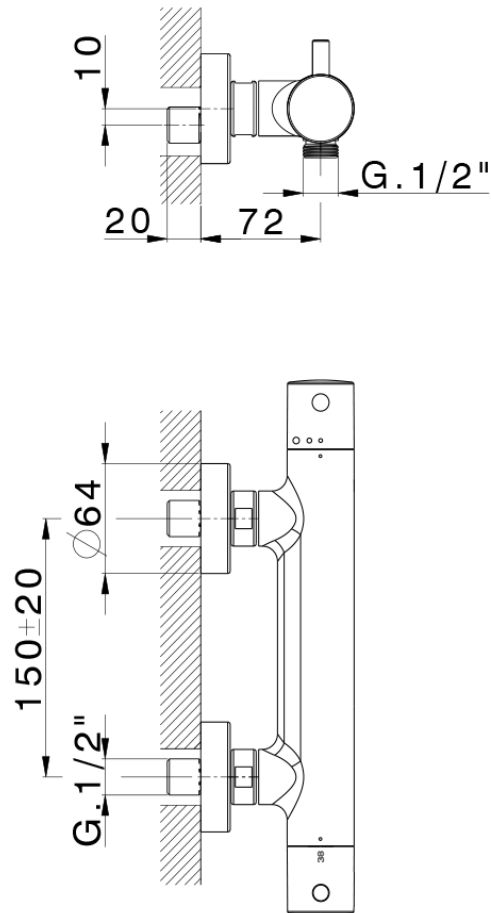

Miscelatore termostatico doccia M32_MTT01010

MTT01010

<http://www.huberitalia.com/miscelatore-termostatico-doccia-m32-mtt01010>

2025-04-04