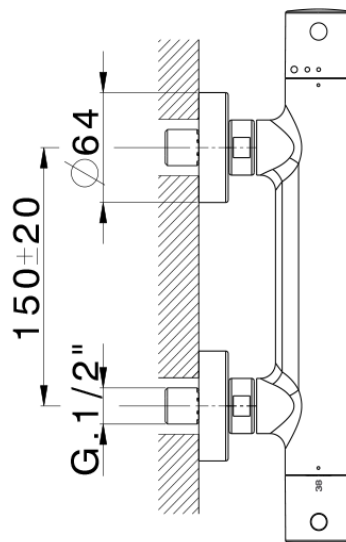

Miscelatore termostatico doccia M32_MTT01010

MTT01010

<http://www.huberitalia.com/miscelatore-termostatico-doccia-m32-mtt01010>

2025-04-04