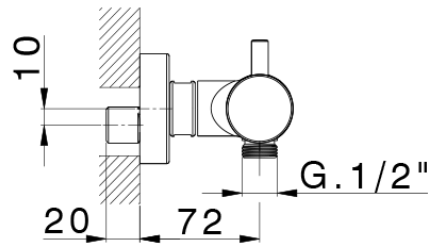

Miscelatore termostatico doccia M32_MTT01010

MTT01010

<http://www.huberitalia.com/miscelatore-termostatico-doccia-m32-mtt01010>

2025-04-04