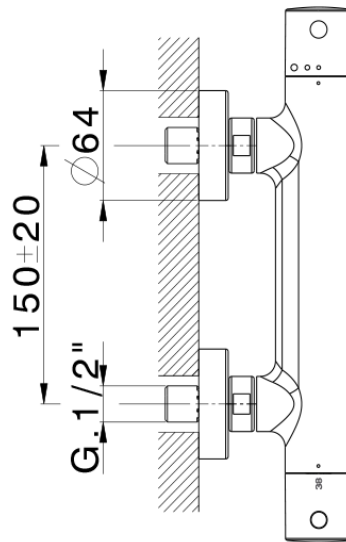

## Miscelatore termostatico doccia M32\_MTT01010

MTT01010

<http://www.huberitalia.com/miscelatore-termostatico-doccia-m32-mtt01010>

2025-04-03