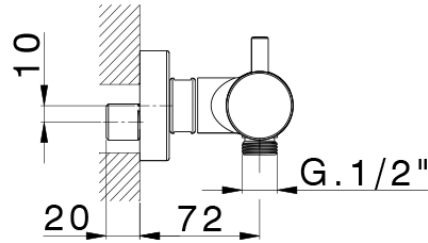

## Miscelatore termostatico doccia M32\_MTT01010

MTT01010

<http://www.huberitalia.com/miscelatore-termostatico-doccia-m32-mtt01010>

2025-04-03