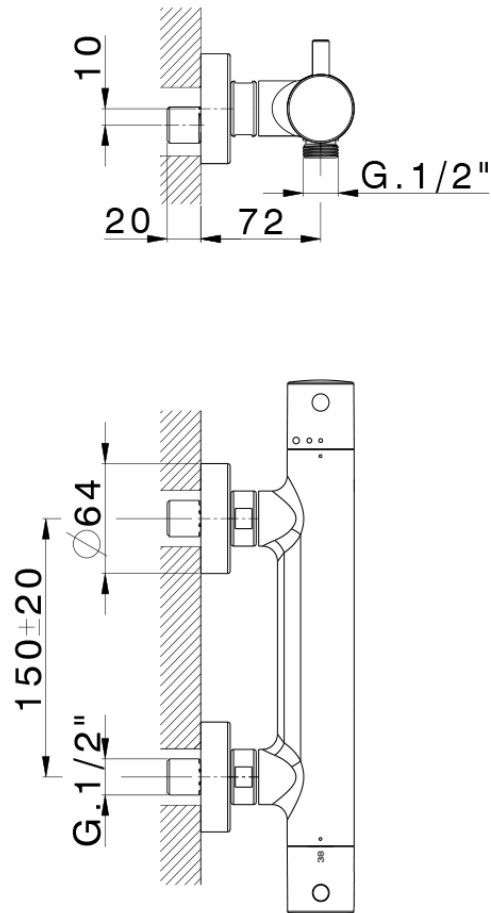

## Miscelatore termostatico doccia M32\_MTT01010

MTT01010

<http://www.huberitalia.com/miscelatore-termostatico-doccia-m32-mtt01010>

2025-04-04