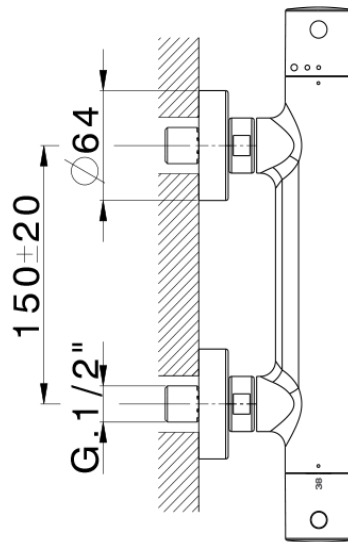

## Miscelatore termostatico doccia M32\_MTT01010

MTT01010

<http://www.huberitalia.com/miscelatore-termostatico-doccia-m32-mtt01010>

2025-04-04