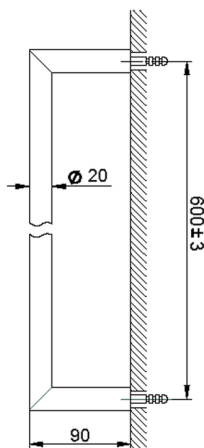

Porta salviette ACCESSORI BAGNO_SI090102

MODELLO **SI090102**

Porta salviette

FINITURE DISPONIBILI

-  **21** 21 Cromo
-  **2B** 2B Nichel Lucido
-  **2F** 2F Nichel Spazzolato
-  **2P** 2P Oro Rosa
-  **2Q** 2Q Black Titanium
-  **40** 40 Nero Opaco
-  **4Q** 4Q Bianco Opaco

CARATTERISTICHE

Porta salviette ACCESSORI BAGNO_SI090102

SI090102

<http://www.huberitalia.com/porta-salviette-accessori-bagno-si090102>

2025-04-05