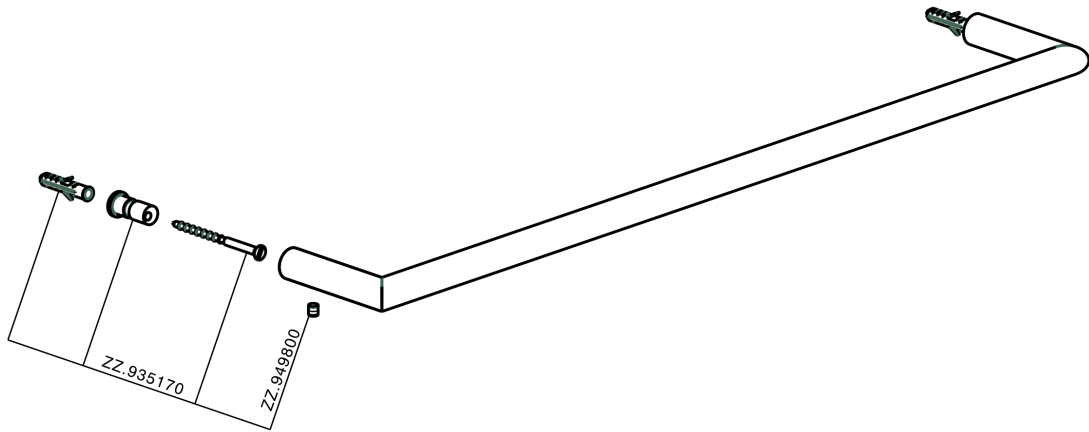

Porta salviette ACCESSORI BAGNO_SI090102

MODELLO **SI090102**

Porta salviette

FINITURE DISPONIBILI

-  **21** 21 Cromo
-  **2B** 2B Nichel Lucido
-  **2F** 2F Nichel Spazzolato
-  **2P** 2P Oro Rosa
-  **2Q** 2Q Black Titanium
-  **40** 40 Nero Opaco
-  **4Q** 4Q Bianco Opaco

CARATTERISTICHE

Porta salviette ACCESSORI BAGNO_SI090102

SI090102

<http://www.huberitalia.com/porta-salviette-accessori-bagno-si090102>

2025-04-05