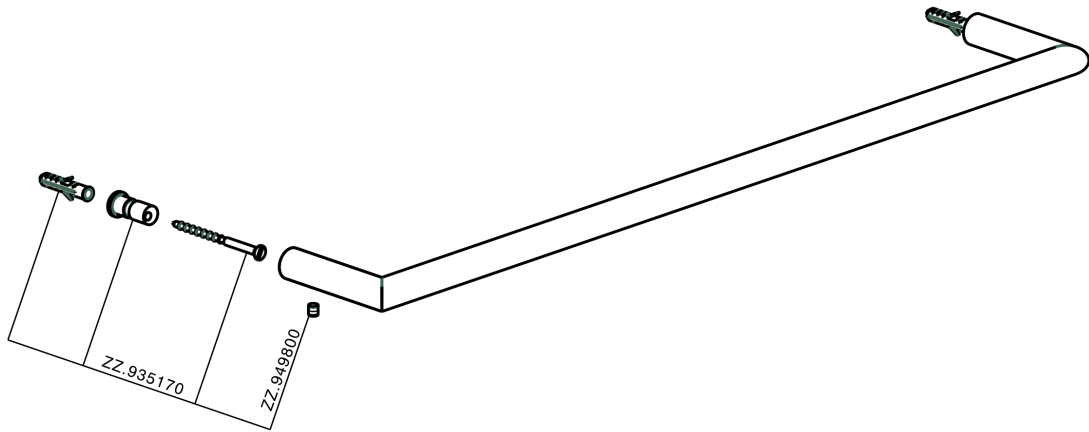

Porta salviette ACCESSORI BAGNO_SI090102

MODELLO **SI090102**

Porta salviette

FINITURE DISPONIBILI

-  **21** 21 Cromo
-  **2B** 2B Nichel Lucido
-  **2F** 2F Nichel Spazzolato
-  **2P** 2P Oro Rosa
-  **2Q** 2Q Black Titanium
-  **40** 40 Nero Opaco
-  **4Q** 4Q Bianco Opaco

CARATTERISTICHE

Porta salviette ACCESSORI BAGNO_SI090102

SI090102

<http://www.huberitalia.com/porta-salviette-accessori-bagno-si090102>

2025-04-04