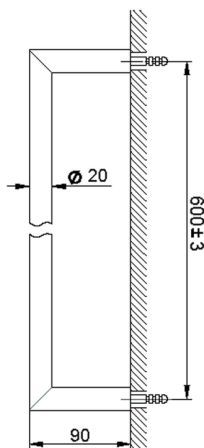

Porta salviette ACCESSORI BAGNO_SI090102

MODELLO **SI090102**

Porta salviette

FINITURE DISPONIBILI

-  **21** 21 Cromo
-  **2B** 2B Nichel Lucido
-  **2F** 2F Nichel Spazzolato
-  **2P** 2P Oro Rosa
-  **2Q** 2Q Black Titanium
-  **40** 40 Nero Opaco
-  **4Q** 4Q Bianco Opaco

CARATTERISTICHE

Porta salviette ACCESSORI BAGNO_SI090102

SI090102

<http://www.huberitalia.com/porta-salviette-accessori-bagno-si090102>

2025-04-04