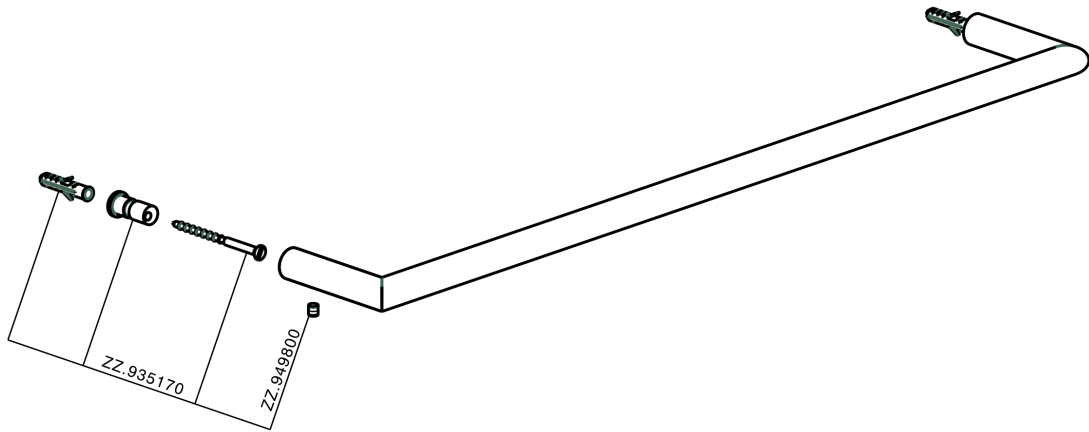

Porta salviette ACCESSORI BAGNO_SI090102

MODELLO **SI090102**

Porta salviette

FINITURE DISPONIBILI

-  **21** 21 Cromo
-  **2B** 2B Nichel Lucido
-  **2F** 2F Nichel Spazzolato
-  **2P** 2P Oro Rosa
-  **2Q** 2Q Black Titanium
-  **40** 40 Nero Opaco
-  **4Q** 4Q Bianco Opaco

CARATTERISTICHE

Porta salviette ACCESSORI BAGNO_SI090102

SI090102

<http://www.huberitalia.com/porta-salviette-accessori-bagno-si090102>

2025-04-03