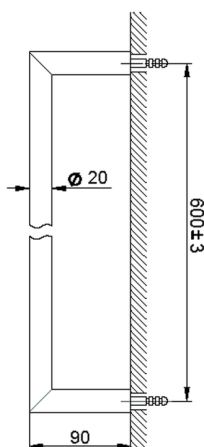

Porta salviette ACCESSORI BAGNO_SI090102

MODELLO **SI090102**

Porta salviette

FINITURE DISPONIBILI

-  **21** 21 Cromo
-  **2B** 2B Nichel Lucido
-  **2F** 2F Nichel Spazzolato
-  **2P** 2P Oro Rosa
-  **2Q** 2Q Black Titanium
-  **40** 40 Nero Opaco
-  **4Q** 4Q Bianco Opaco

CARATTERISTICHE

Porta salviette ACCESSORI BAGNO_SI090102

SI090102

<http://www.huberitalia.com/porta-salviette-accessori-bagno-si090102>

2025-04-03