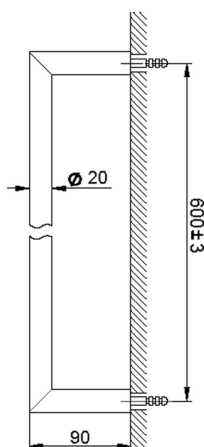

Porta salviette ACCESSORI BAGNO_SI090102

MODELLO **SI090102**

Porta salviette

FINITURE DISPONIBILI

-  **21** 21 Cromo
-  **2B** 2B Nichel Lucido
-  **2F** 2F Nichel Spazzolato
-  **2P** 2P Oro Rosa
-  **2Q** 2Q Black Titanium
-  **40** 40 Nero Opaco
-  **4Q** 4Q Bianco Opaco

CARATTERISTICHE

Porta salviette ACCESSORI BAGNO_SI090102

SI090102

<http://www.huberitalia.com/porta-salviette-accessori-bagno-si090102>

2025-04-05