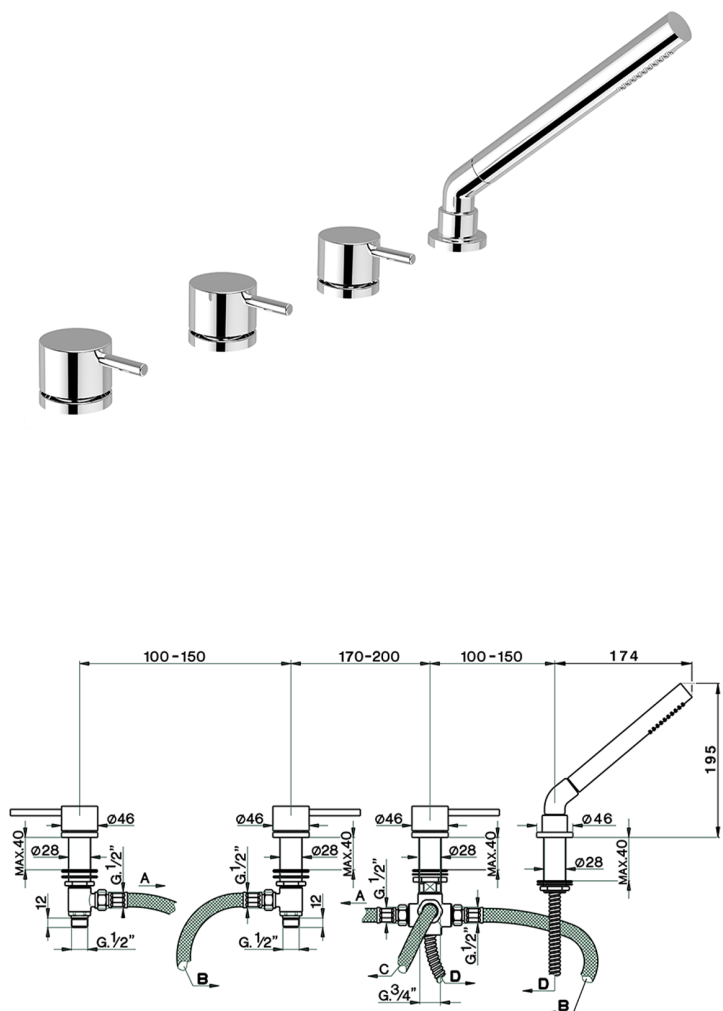

Miscelatore bordo vasca 4 fori NUOVA KIRUNA_K2000290

MODELLO **K2000290**

Miscelatore bordo vasca 4 fori,deviatore automatico,doccetta monogetto D.23 mm in Ottone,flex Ottone 175 cm

FINITURE DISPONIBILI

- **21** 21 Cromo
- **26** 26 Vecchio Rame
- **2F** 2F Nichel Spazzolato
- **2W** 2W Oro Spazzolato
- **40** 40 Nero Opaco
- **4Q** 4Q Bianco Opaco

CARATTERISTICHE

2025-02-05