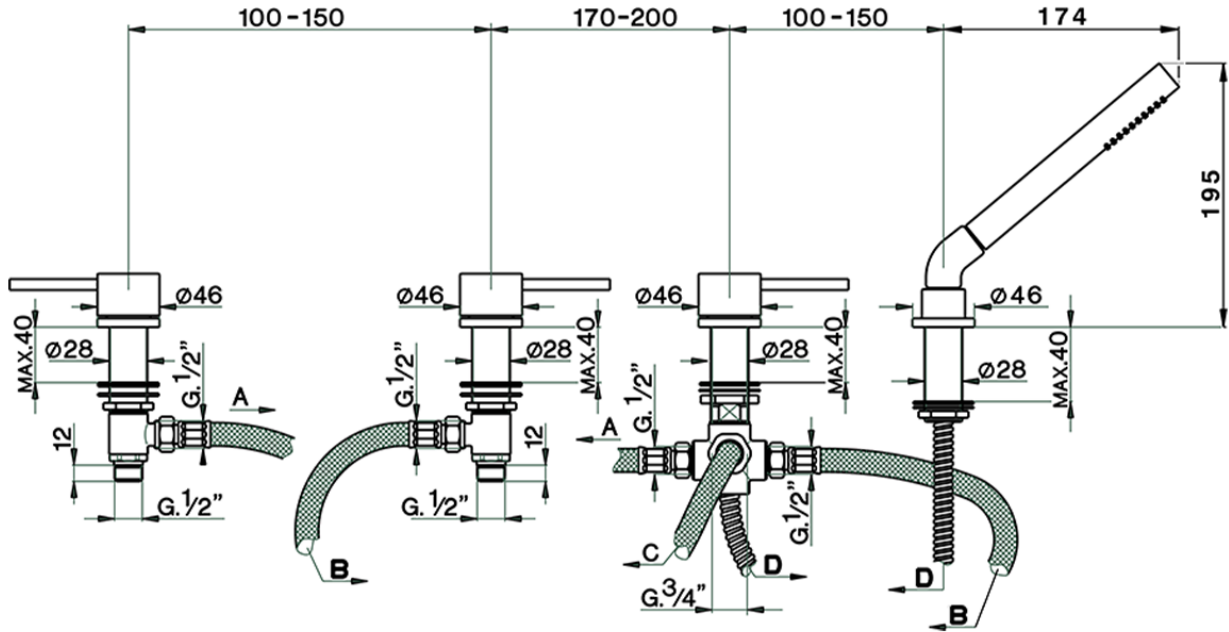

Miscelatore bordo vasca 4 fori NUOVA KIRUNA_K2000290

K2000290

<http://www.huberitalia.com/miscelatore-bordo-vasca-4-fori-nuova-kiruna-k2000290>

2025-02-05