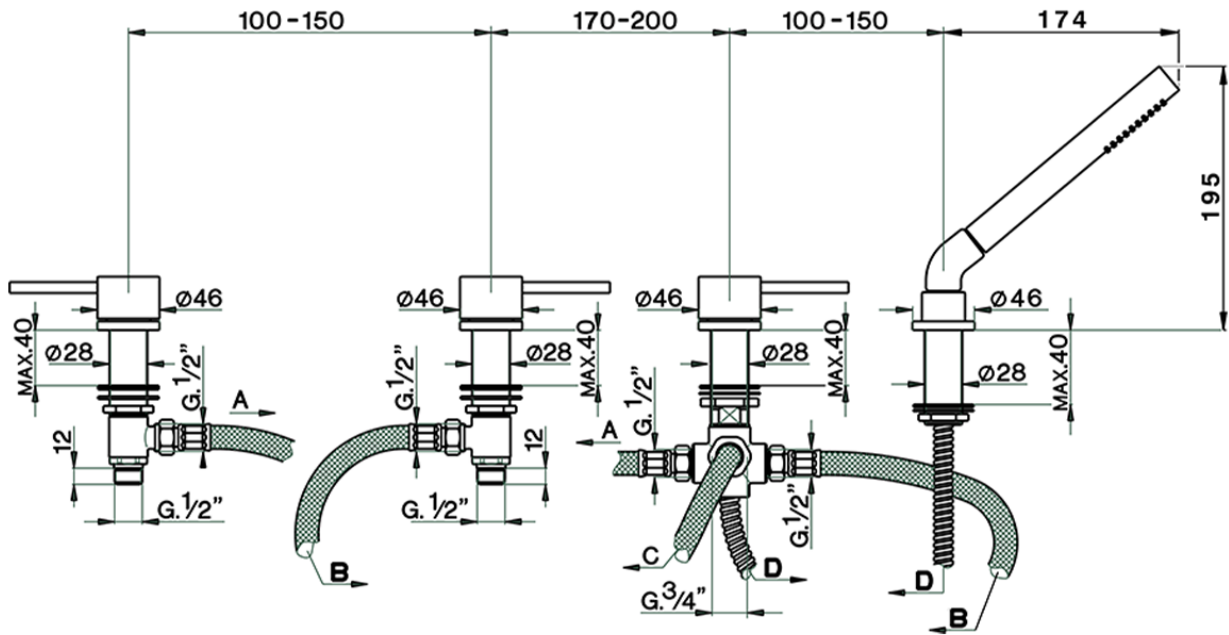

## Miscelatore bordo vasca 4 fori NUOVA KIRUNA\_K2000290

K2000290

<http://www.huberitalia.com/miscelatore-bordo-vasca-4-fori-nuova-kiruna-k2000290>

2025-02-05