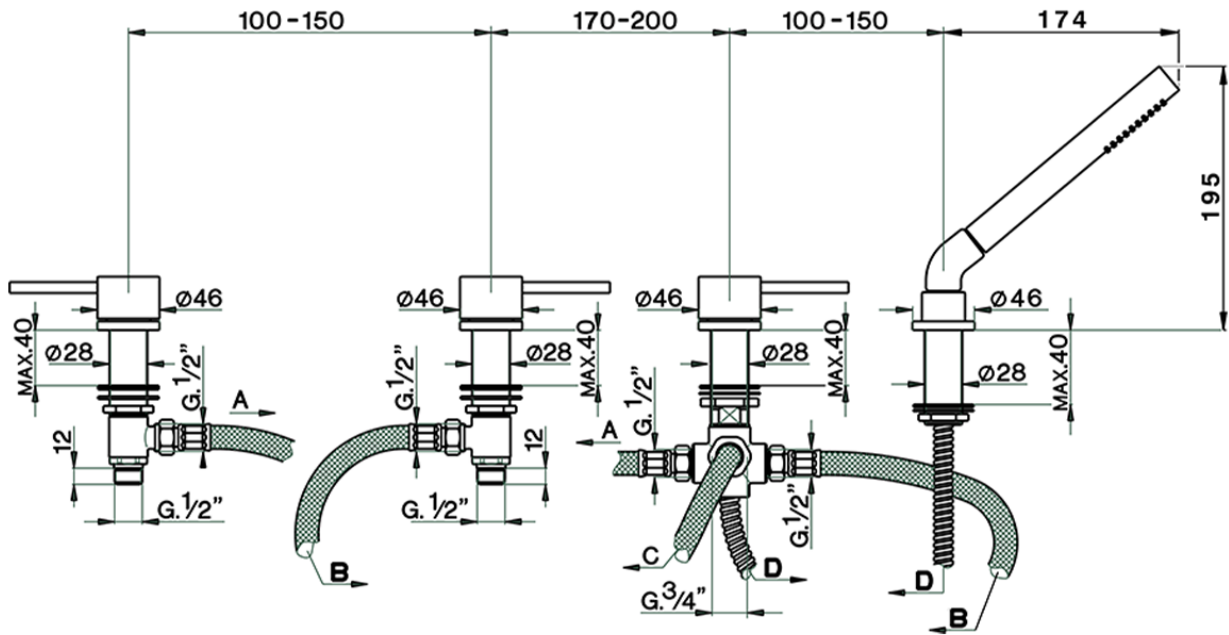

Miscelatore bordo vasca 4 fori NUOVA KIRUNA_K2000290

K2000290

<http://www.huberitalia.com/miscelatore-bordo-vasca-4-fori-nuova-kiruna-k2000290>

2025-02-05