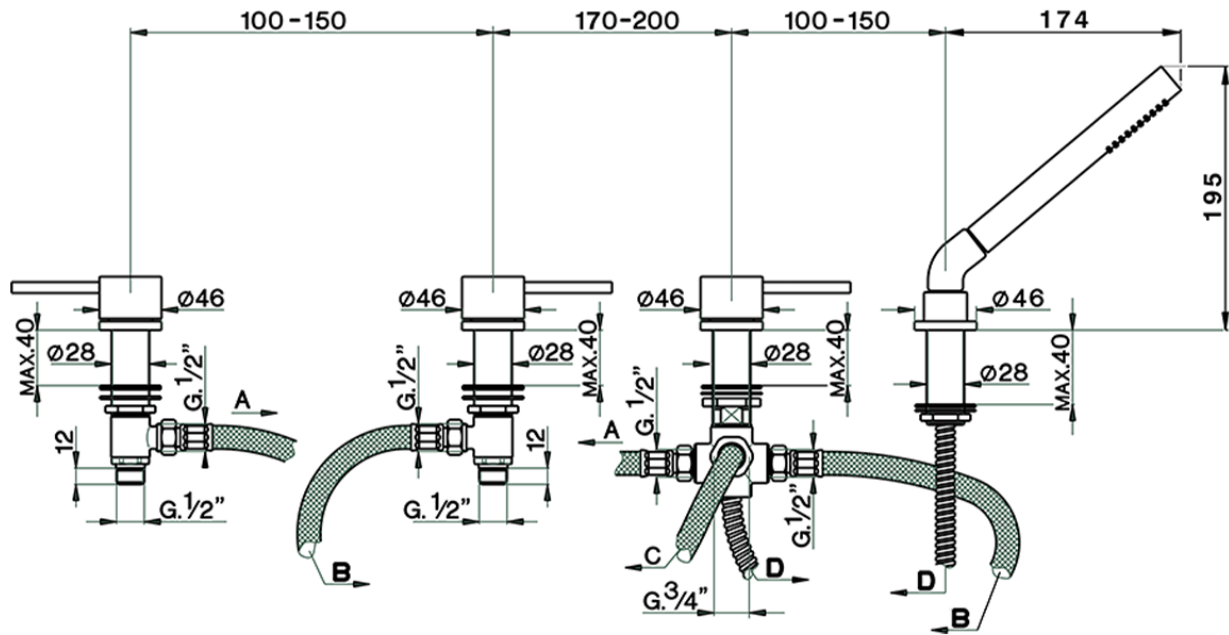

Miscelatore bordo vasca 4 fori NUOVA KIRUNA_K2000290

K2000290

<http://www.huberitalia.com/miscelatore-bordo-vasca-4-fori-nuova-kiruna-k2000290>

2025-02-05