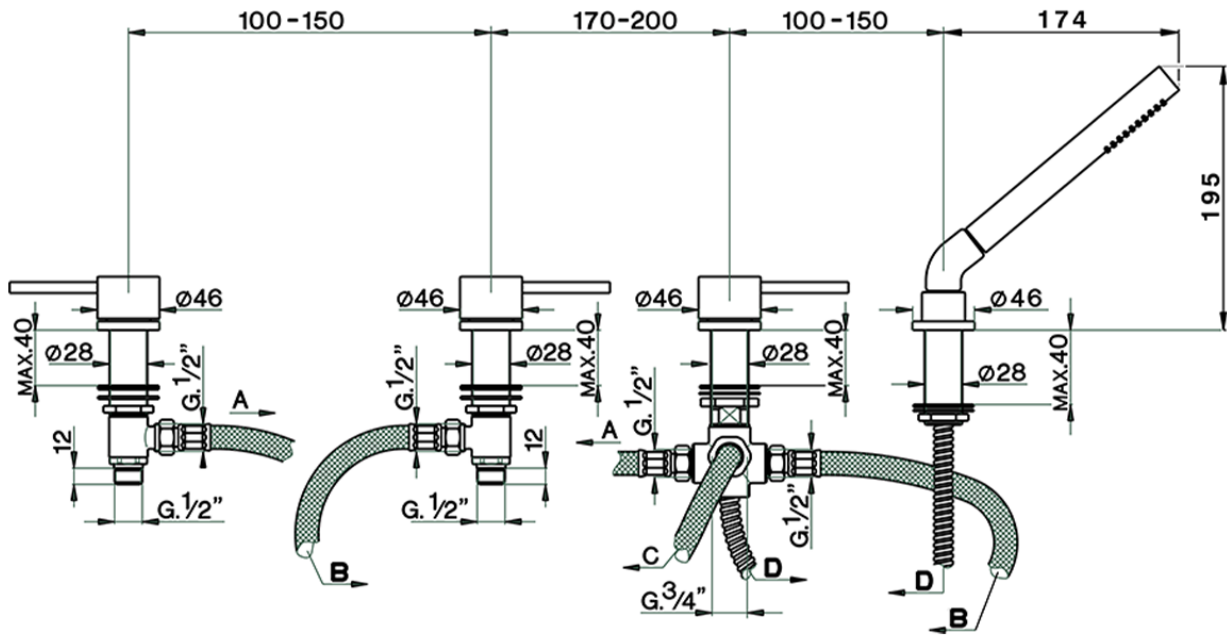

Miscelatore bordo vasca 4 fori NUOVA KIRUNA_K2000290

K2000290

<http://www.huberitalia.com/miscelatore-bordo-vasca-4-fori-nuova-kiruna-k2000290>

2025-02-05