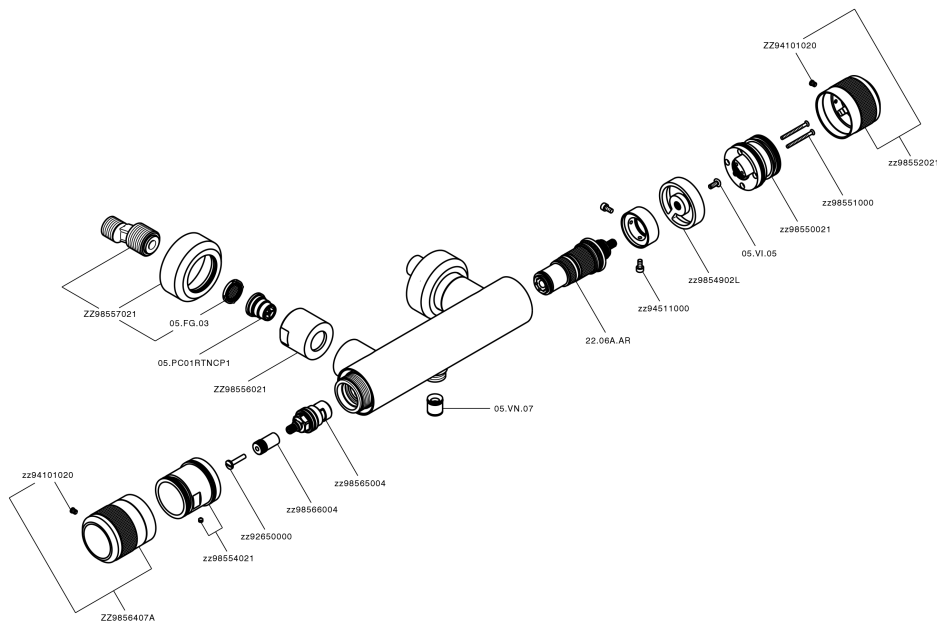

Miscelatore termostatico doccia CHRONOS_CRT01010

MODELLO **CRT01010**

Miscelatore termostatico doccia, senza completo doccia, attacco per flessibile 1/2" M

FINITURE DISPONIBILI

-  **21** 21 Cromo
-  **2F** 2F Nichel Spazzolato
-  **2Q** 2Q Black Titanium

CARATTERISTICHE

Ricambio Cartuccia **22.04A.AR - ZZ97279004**

Cartuccia Termostatica Argo 2 (filtro lungo)

SafeTouch

Il sistema SafeTouch Huber mantiene il corpo del miscelatore freddo al tatto durante il funzionamento.

Termostatico

Il Termostatico Huber è il tuo personale gestore dell'acqua che ti aiuta a gestire e controllare acqua ed energia senza sprechi.

Miscelatore termostatico doccia CHRONOS_CRT01010

CRT01010

<http://www.huberitalia.com/miscelatore-termostatico-doccia-chronos-crt01010>