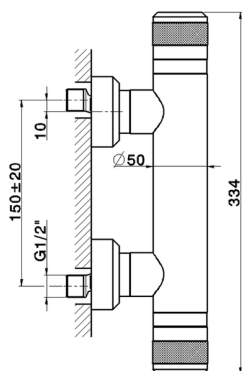

Miscelatore termostatico doccia CHRONOS_CRT01010

MODELLO **CRT01010**

Miscelatore termostatico doccia, senza completo doccia, attacco per flessibile 1/2" M

FINITURE DISPONIBILI

-  **21** 21 Cromo
-  **2F** 2F Nichel Spazzolato
-  **2Q** 2Q Black Titanium

CARATTERISTICHE

Ricambio Cartuccia **22.04A.AR - ZZ97279004**

Cartuccia Termostatica Argo 2 (filtro lungo)

SafeTouch

Il sistema SafeTouch Huber mantiene il corpo del miscelatore freddo al tatto durante il funzionamento.