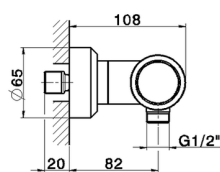

Miscelatore termostatico doccia CHRONOS_CRT01010

MODELLO **CRT01010**

Miscelatore termostatico doccia, senza completo doccia, attacco per flessibile 1/2" M

FINITURE DISPONIBILI

-  **21** 21 Cromo
-  **2F** 2F Nichel Spazzolato
-  **2Q** 2Q Black Titanium

CARATTERISTICHE

Ricambio Cartuccia **22.04A.AR - ZZ97279004**

Cartuccia Termostatica Argo 2 (filtro lungo)

SafeTouch

Il sistema SafeTouch Huber mantiene il corpo del miscelatore freddo al tatto durante il funzionamento.