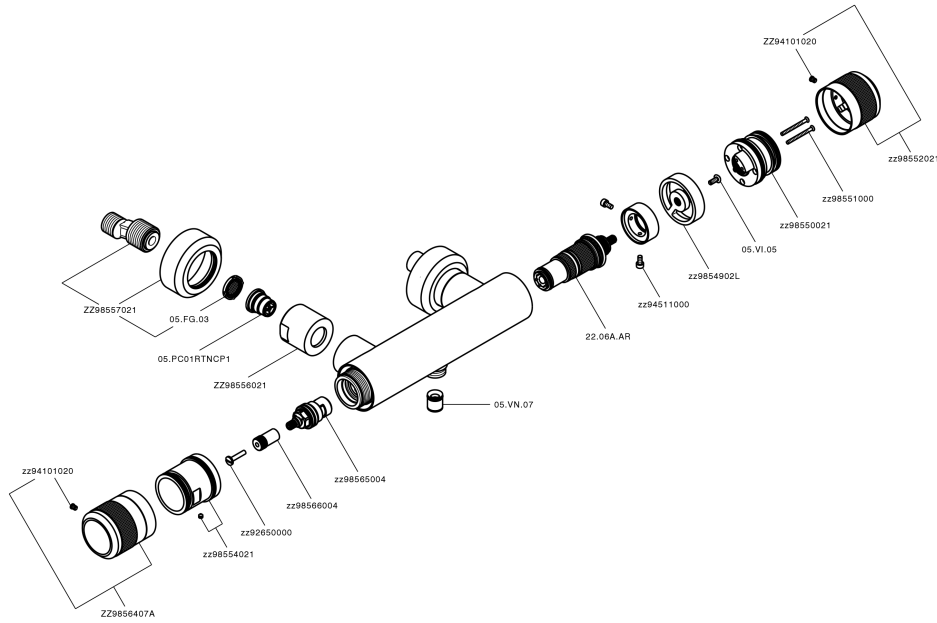

Miscelatore termostatico doccia CHRONOS_CRT01010

CRT01010

<http://www.huberitalia.com/miscelatore-termostatico-doccia-chronos-crt01010>

2025-04-02