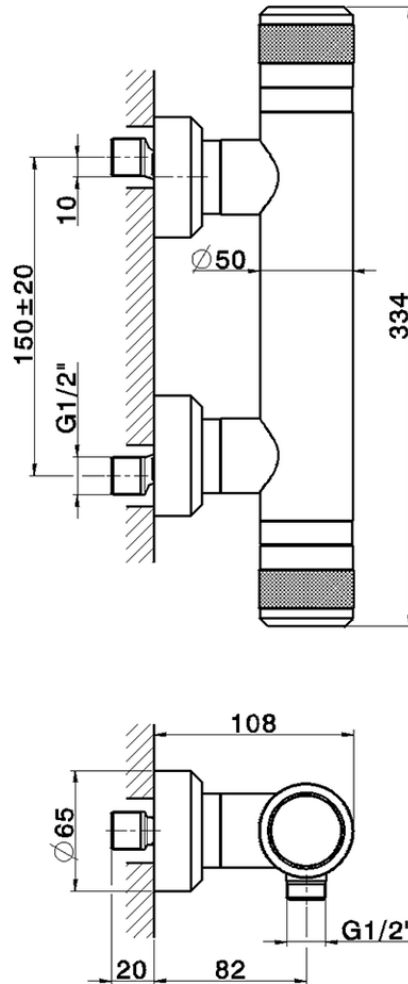

Miscelatore termostatico doccia CHRONOS_CRT01010

CRT01010

<http://www.huberitalia.com/miscelatore-termostatico-doccia-chronos-crt01010>

2025-04-02