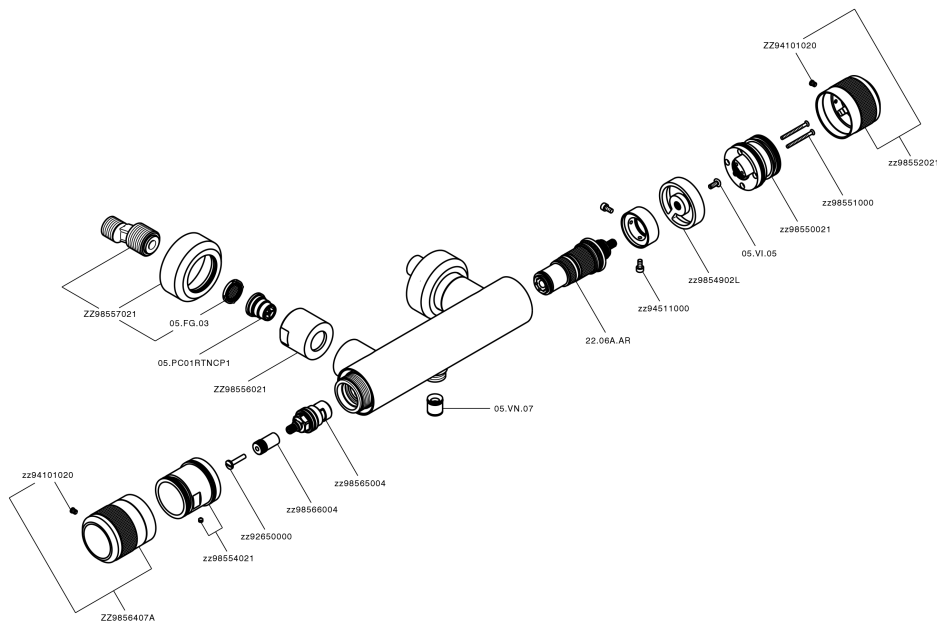

## Miscelatore termostatico doccia CHRONOS\_CRT01010

CRT01010

<http://www.huberitalia.com/miscelatore-termostatico-doccia-chronos-crt01010>

2025-04-03