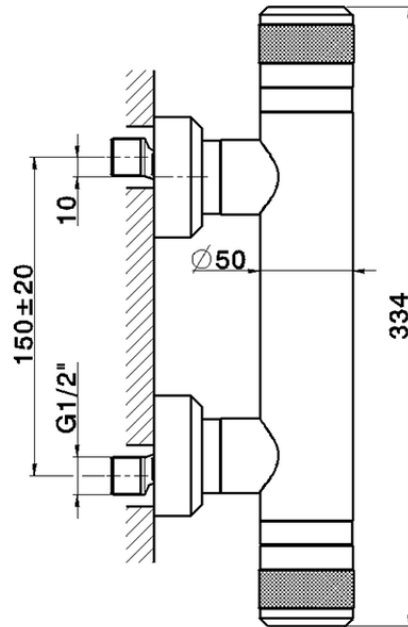

Miscelatore termostatico doccia CHRONOS_CRT01010

CRT01010

<http://www.huberitalia.com/miscelatore-termostatico-doccia-chronos-crt01010>

2025-04-03