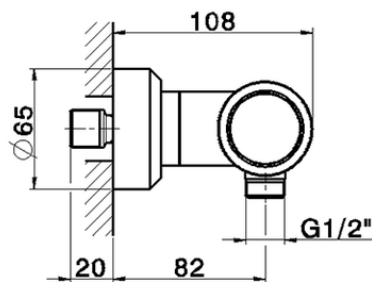

Miscelatore termostatico doccia CHRONOS_CRT01010

CRT01010

<http://www.huberitalia.com/miscelatore-termostatico-doccia-chronos-crt01010>

2025-04-03