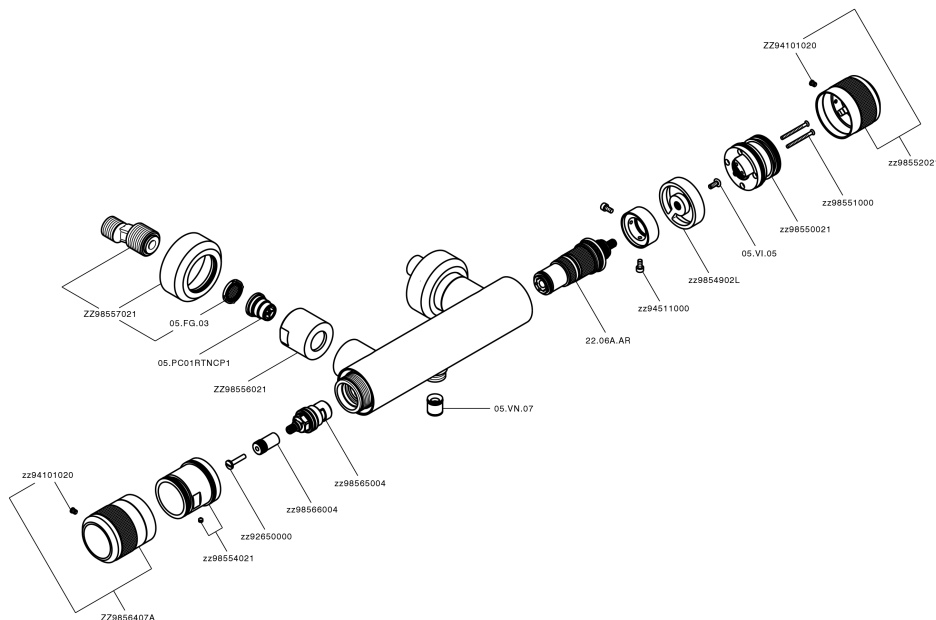

Miscelatore termostatico doccia CHRONOS_CRT01010

MODELLO **CRT01010**

Miscelatore termostatico doccia, senza completo doccia, attacco per flessibile 1/2" M

FINITURE DISPONIBILI

-  **21** 21 Cromo
-  **2F** 2F Nichel Spazzolato
-  **2Q** 2Q Black Titanium

CARATTERISTICHE

Ricambio Cartuccia **22.04A.AR - ZZ97279004**

Cartuccia Termostatica Argo 2 (filtro lungo)

SafeTouch

Il sistema SafeTouch Huber mantiene il corpo del miscelatore freddo al tatto durante il funzionamento.

Termostatico

Il Termostatico Huber è il tuo personale gestore dell'acqua che ti aiuta a gestire e controllare acqua ed energia senza sprechi.

Miscelatore termostatico doccia CHRONOS_CRT01010

CRT01010

<http://www.huberitalia.com/miscelatore-termostatico-doccia-chronos-crt01010>