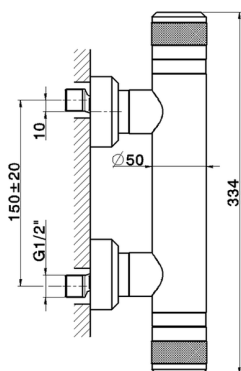

Miscelatore termostatico doccia CHRONOS_CRT01010

MODELLO **CRT01010**

Miscelatore termostatico doccia, senza completo doccia, attacco per flessibile 1/2" M

FINITURE DISPONIBILI

-  **21** 21 Cromo
-  **2F** 2F Nichel Spazzolato
-  **2Q** 2Q Black Titanium

CARATTERISTICHE

Ricambio Cartuccia **22.04A.AR - ZZ97279004**

Cartuccia Termostatica Argo 2 (filtro lungo)

SafeTouch

Il sistema SafeTouch Huber mantiene il corpo del miscelatore freddo al tatto durante il funzionamento.