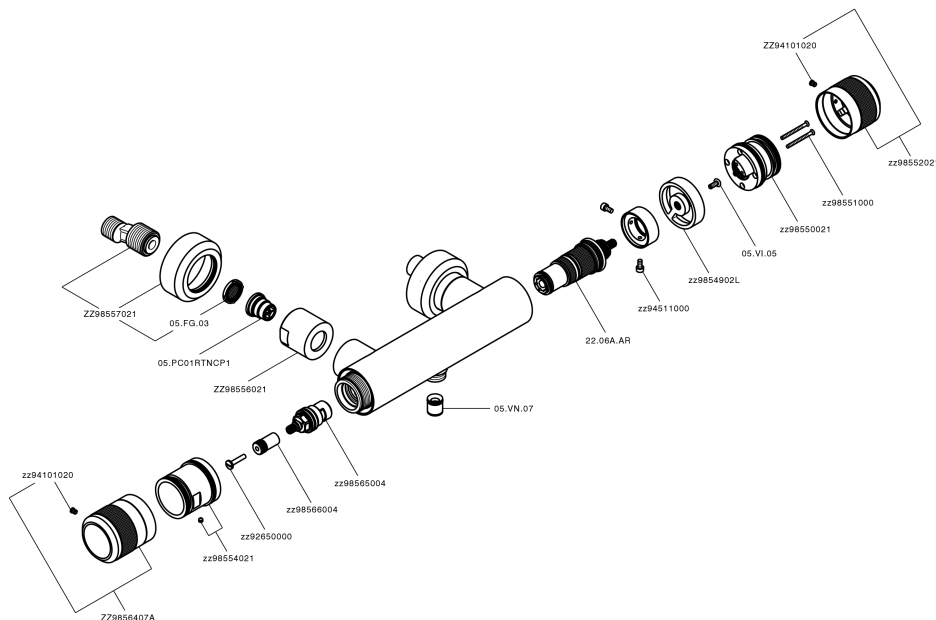

## Miscelatore termostatico doccia CHRONOS\_CRT01010

CRT01010

<http://www.huberitalia.com/miscelatore-termostatico-doccia-chronos-crt01010>

2025-04-03