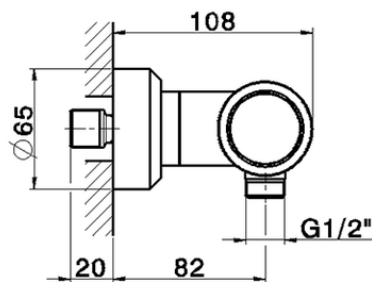

## Miscelatore termostatico doccia CHRONOS\_CRT01010

CRT01010

<http://www.huberitalia.com/miscelatore-termostatico-doccia-chronos-crt01010>

2025-04-03