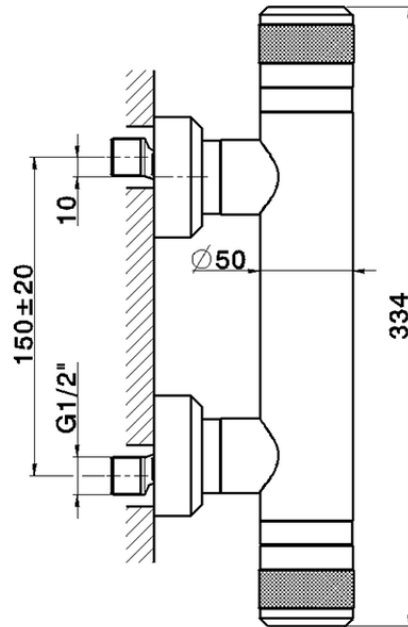

## Miscelatore termostatico doccia CHRONOS\_CRT01010

CRT01010

<http://www.huberitalia.com/miscelatore-termostatico-doccia-chronos-crt01010>

2025-04-03