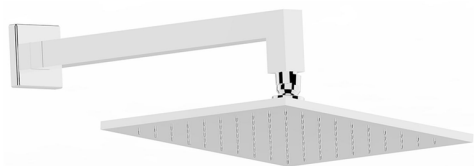

Braccio doccia con soffione SHOWER_SS013660

MODELLO **SS013660**

Braccio doccia con soffione, soffione quadro 250x250 mm in OTTONE, braccio doccia L.340 mm

FINITURE DISPONIBILI

- **21** 21 Cromo
- **2B** 2B Nichel Lucido
- **2F** 2F Nichel Spazzolato
- **2Q** 2Q Black Titanium
- **40** 40 Nero Opaco
- **4Q** 4Q Bianco Opaco

CARATTERISTICHE

2025-04-03