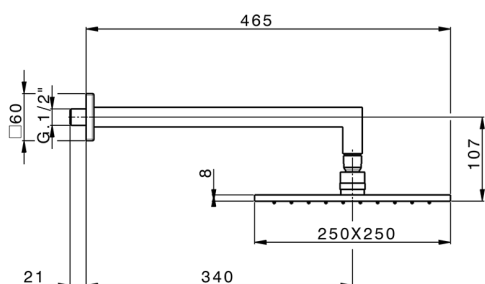

Braccio doccia con soffione SHOWER_SS013660

MODELLO **SS013660**

Braccio doccia con soffione, soffione quadro 250x250 mm in OTTONE, braccio doccia L.340 mm

FINITURE DISPONIBILI

- **21** 21 Cromo
- **2B** 2B Nichel Lucido
- **2F** 2F Nichel Spazzolato
- **2Q** 2Q Black Titanium
- **40** 40 Nero Opaco
- **4Q** 4Q Bianco Opaco

CARATTERISTICHE

2025-04-03