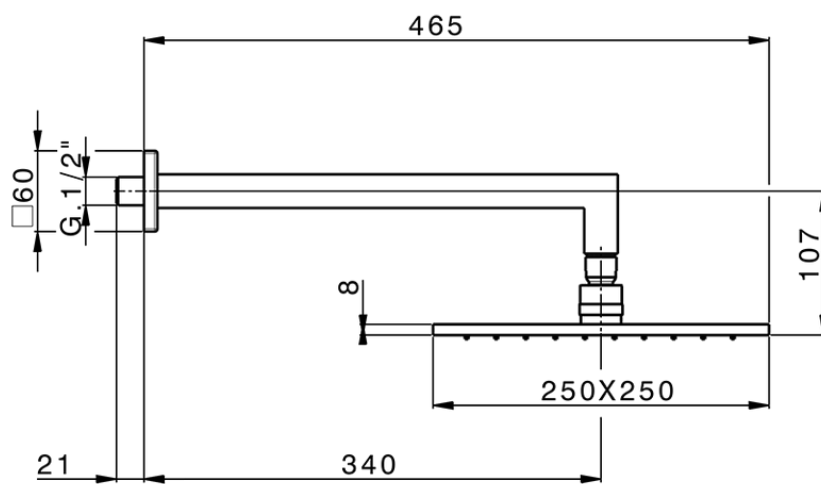

## Braccio doccia con soffione SHOWER\_SS013660

SS013660

<http://www.huberitalia.com/braccio-doccia-con-soffione-shower-ss013660>

2025-04-04