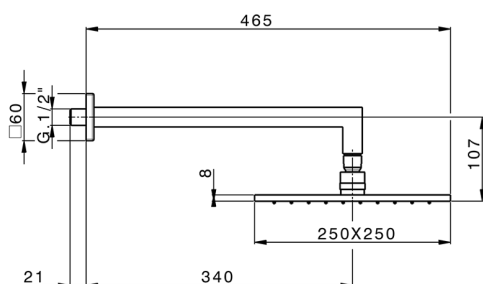

Braccio doccia con soffione SHOWER_SS013660

MODELLO **SS013660**

Braccio doccia con soffione, soffione quadro 250x250 mm in OTTONE, braccio doccia L.340 mm

FINITURE DISPONIBILI

- **21** 21 Cromo
- **2B** 2B Nichel Lucido
- **2F** 2F Nichel Spazzolato
- **2Q** 2Q Black Titanium
- **40** 40 Nero Opaco
- **4Q** 4Q Bianco Opaco

CARATTERISTICHE

2025-04-01