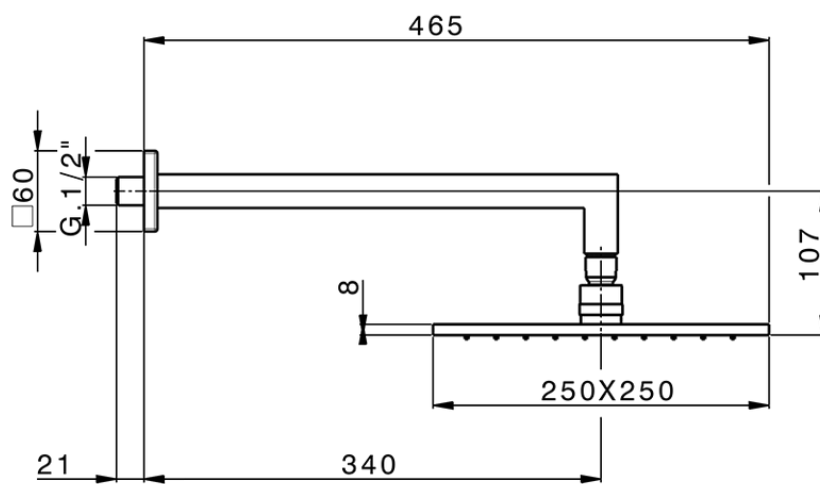

Braccio doccia con soffione SHOWER_SS013660

SS013660

<http://www.huberitalia.com/braccio-doccia-con-soffione-shower-ss013660>

2025-04-03