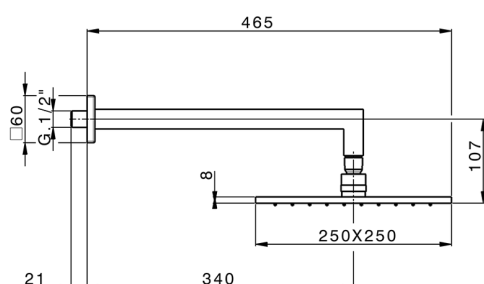

Braccio doccia con soffione SHOWER_SS013660

MODELLO **SS013660**

Braccio doccia con soffione, soffione quadro 250x250 mm in OTTONE, braccio doccia L.340 mm

FINITURE DISPONIBILI

- **21** 21 Cromo
- **2B** 2B Nichel Lucido
- **2F** 2F Nichel Spazzolato
- **2Q** 2Q Black Titanium
- **40** 40 Nero Opaco
- **4Q** 4Q Bianco Opaco

CARATTERISTICHE

2025-04-05