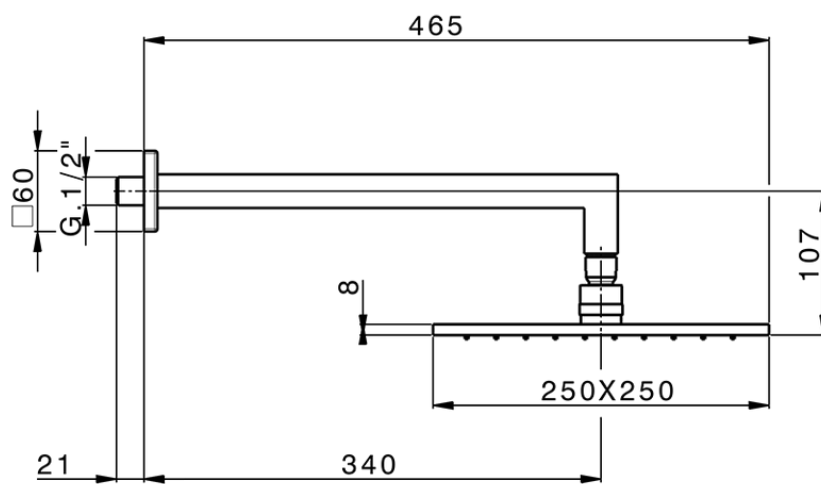

Braccio doccia con soffione SHOWER_SS013660

SS013660

<http://www.huberitalia.com/braccio-doccia-con-soffione-shower-ss013660>

2025-04-03