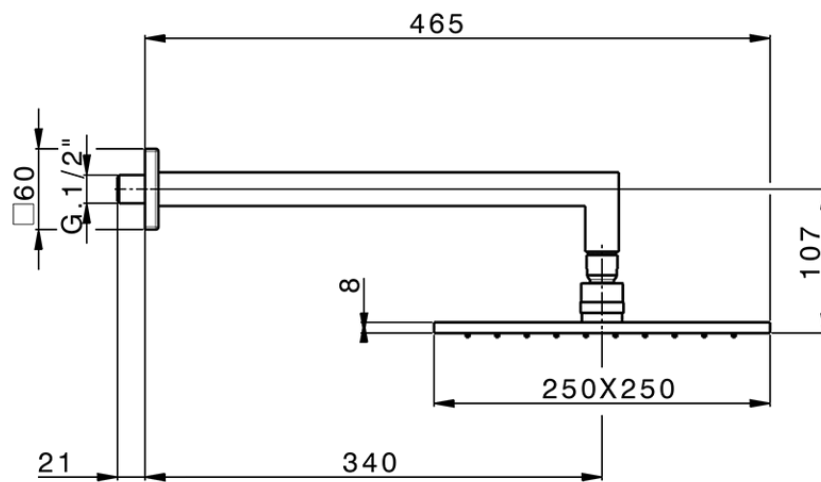

## Braccio doccia con soffione SHOWER\_SS013660

SS013660

<http://www.huberitalia.com/braccio-doccia-con-soffione-shower-ss013660>

2025-04-04