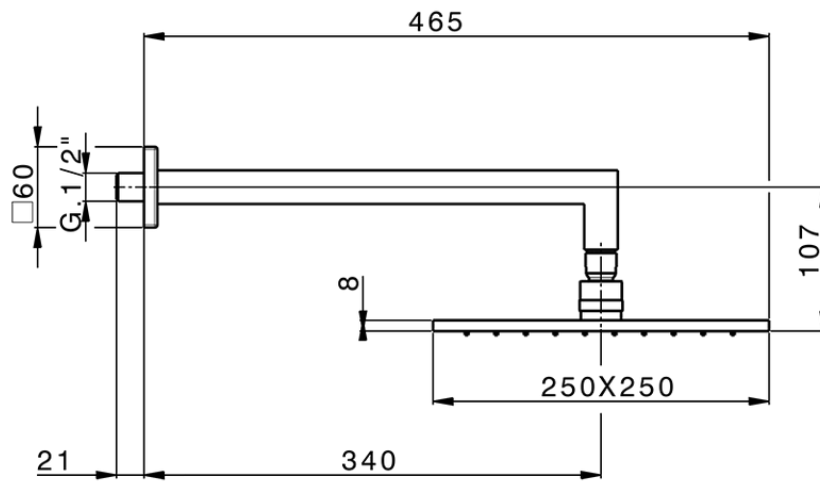

Braccio doccia con soffione SHOWER_SS013660

SS013660

<http://www.huberitalia.com/braccio-doccia-con-soffione-shower-ss013660>

2025-04-04