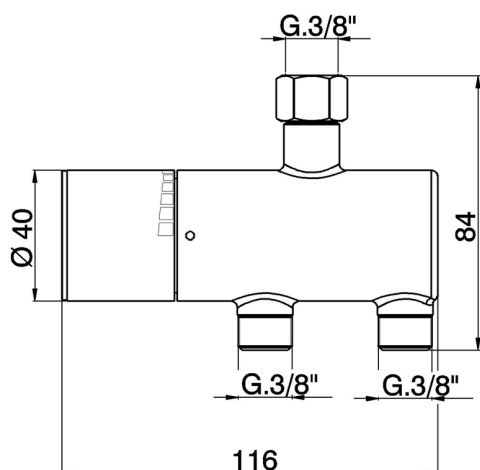

## Limitatore di temperatura sotto lavabo COMPLEMENTI\_TYT83010

MODELLO **TYT83010**

Limitatore di temperatura sotto lavabo, senza kit d'installazione

FINITURE DISPONIBILI

**21** 21 Cromo

CARATTERISTICHE

2024-12-22