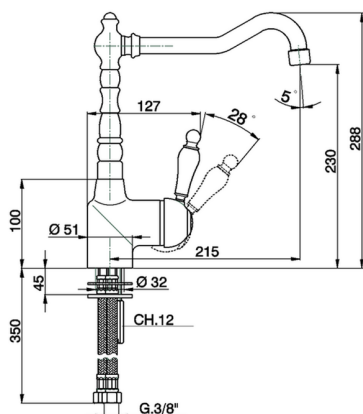

Miscelatore monocomando lavello KITCHEN_CM002530

MODELLO **CM002530**

Miscelatore monocomando lavello, bocca girevole, flex inox G.3/8"

FINITURE DISPONIBILI

-  **21** 21 Cromo
-  **26** 26 Vecchio Rame
-  **27** 27 Vecchio Bronzo
-  **2A** 2A Nichel Satinato Spazzolato

CARATTERISTICHE

Ricambio Cartuccia **ZZ92909000**

Cartuccia Monocomando 43 mm

2025-04-05