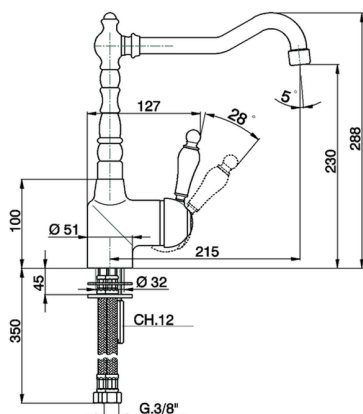

Miscelatore monocomando lavello KITCHEN_CM002530

MODELLO **CM002530**

Miscelatore monocomando lavello, bocca girevole, flex inox G.3/8"

FINITURE DISPONIBILI

- 
21 21 Cromo
- 
26 26 Vecchio Rame
- 
27 27 Vecchio Bronzo
- 
2A 2A Nichel Satinato Spazzolato

CARATTERISTICHE

Ricambio Cartuccia **ZZ92909000**

Cartuccia Monocomando 43 mm

2025-04-04