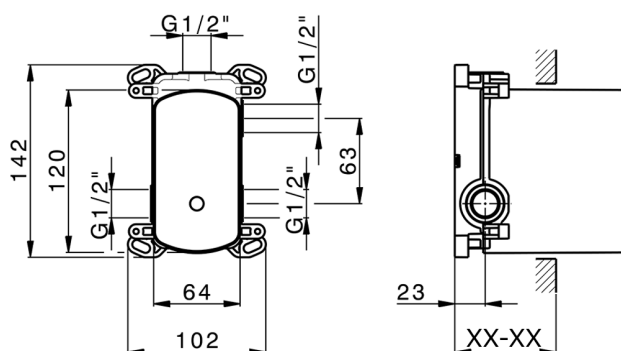

Parte incasso monocomando vasca-doccia Easy-Box INCASSO_ZB000230

MODELLO **ZB000230**

Parte incasso monocomando vasca-doccia Easy-Box,deviatore rotativo 2 uscite,senza parte esterna,con scatola di protezione

FINITURE DISPONIBILI

 **04** 04 Senza Finitura

CARATTERISTICHE

Incasso **1**

Ricambio Cartuccia **ZZ92909000**

Cartuccia Monocomando 35 mm

Piastra/Plate/Plaque/Platte/Placa

2-3mm: XX 65-85

10mm: XX 60-80

2024-09-20