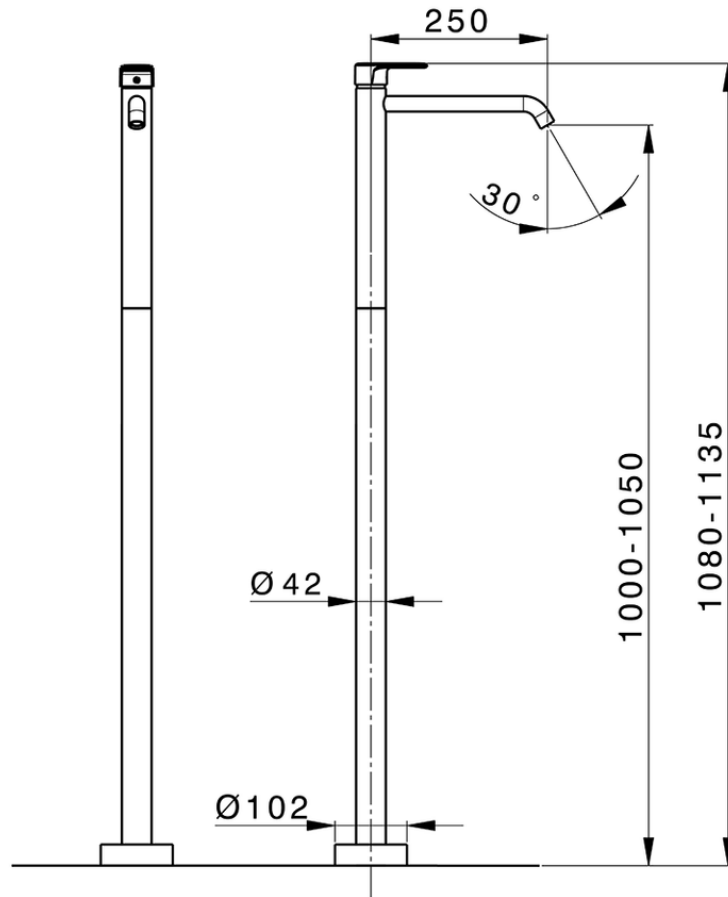

## Parte esterna monocomando lavabo a pavimento LEVITY\_LY014510

LY014510

<http://www.huberitalia.com/parte-esterna-monocomando-lavabo-a-pavimento-levity-ly014510>

ZB004510

<http://www.huberitalia.com/parte-incasso-monocomando-free-standing-incasso-zb004510>